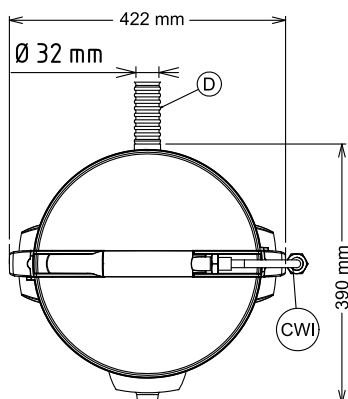

ODOBRENJE: _____

Prednja/e

Bočna/o

CWI = Ulaz hladne vode
 D = Ispust
 EI = Električni priključak

Gornja/e

Električki

Napon napajanja:
 601302 (T5EFB)

220-240 V/1N ph/50/60 Hz

Kapacitet:

Performanse (do): 80 kg/sat
 Kapacitet: 5 kg

Ključne informacije:

Vanjske dimenzije, širina: 424 mm
 Vanjske dimenzije, dubina: 390 mm
 Vanjske dimenzije, visina: 590 mm
 Transportna težina: 21 kg