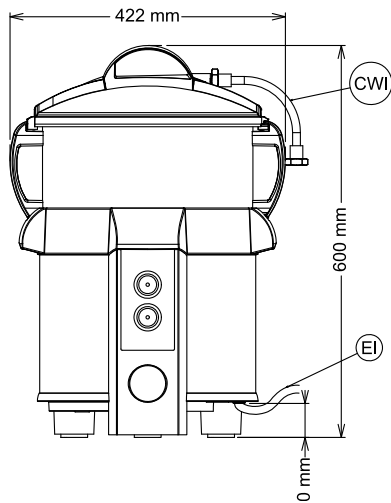

Prednja/e

CWI = Ulaz hladne vode
D = Ispust
EI = Električni priključak

Električki

Napon napajanja:
601302 (T5EFB)

220-240 V/1N ph/50/60 Hz

Kapacitet:

Performanse (do): 80 kg/sat
Kapacitet: 5 kg

Ključne informacije:

Vanjske dimenzije, širina: 424 mm
Vanjske dimenzije, dubina: 390 mm
Vanjske dimenzije, visina: 590 mm
Transportna težina: 21 kg