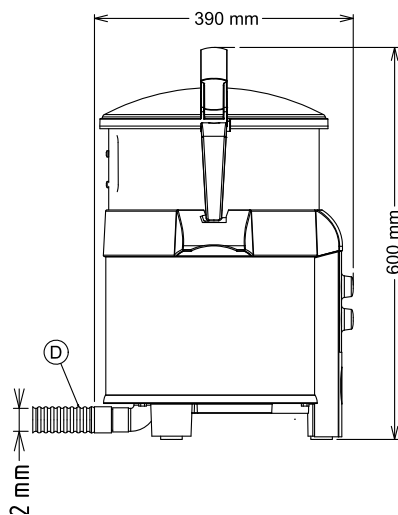

Bočna/o

CWI = Ulaz hladne vode
D = Ispust
EI = Električni priključak